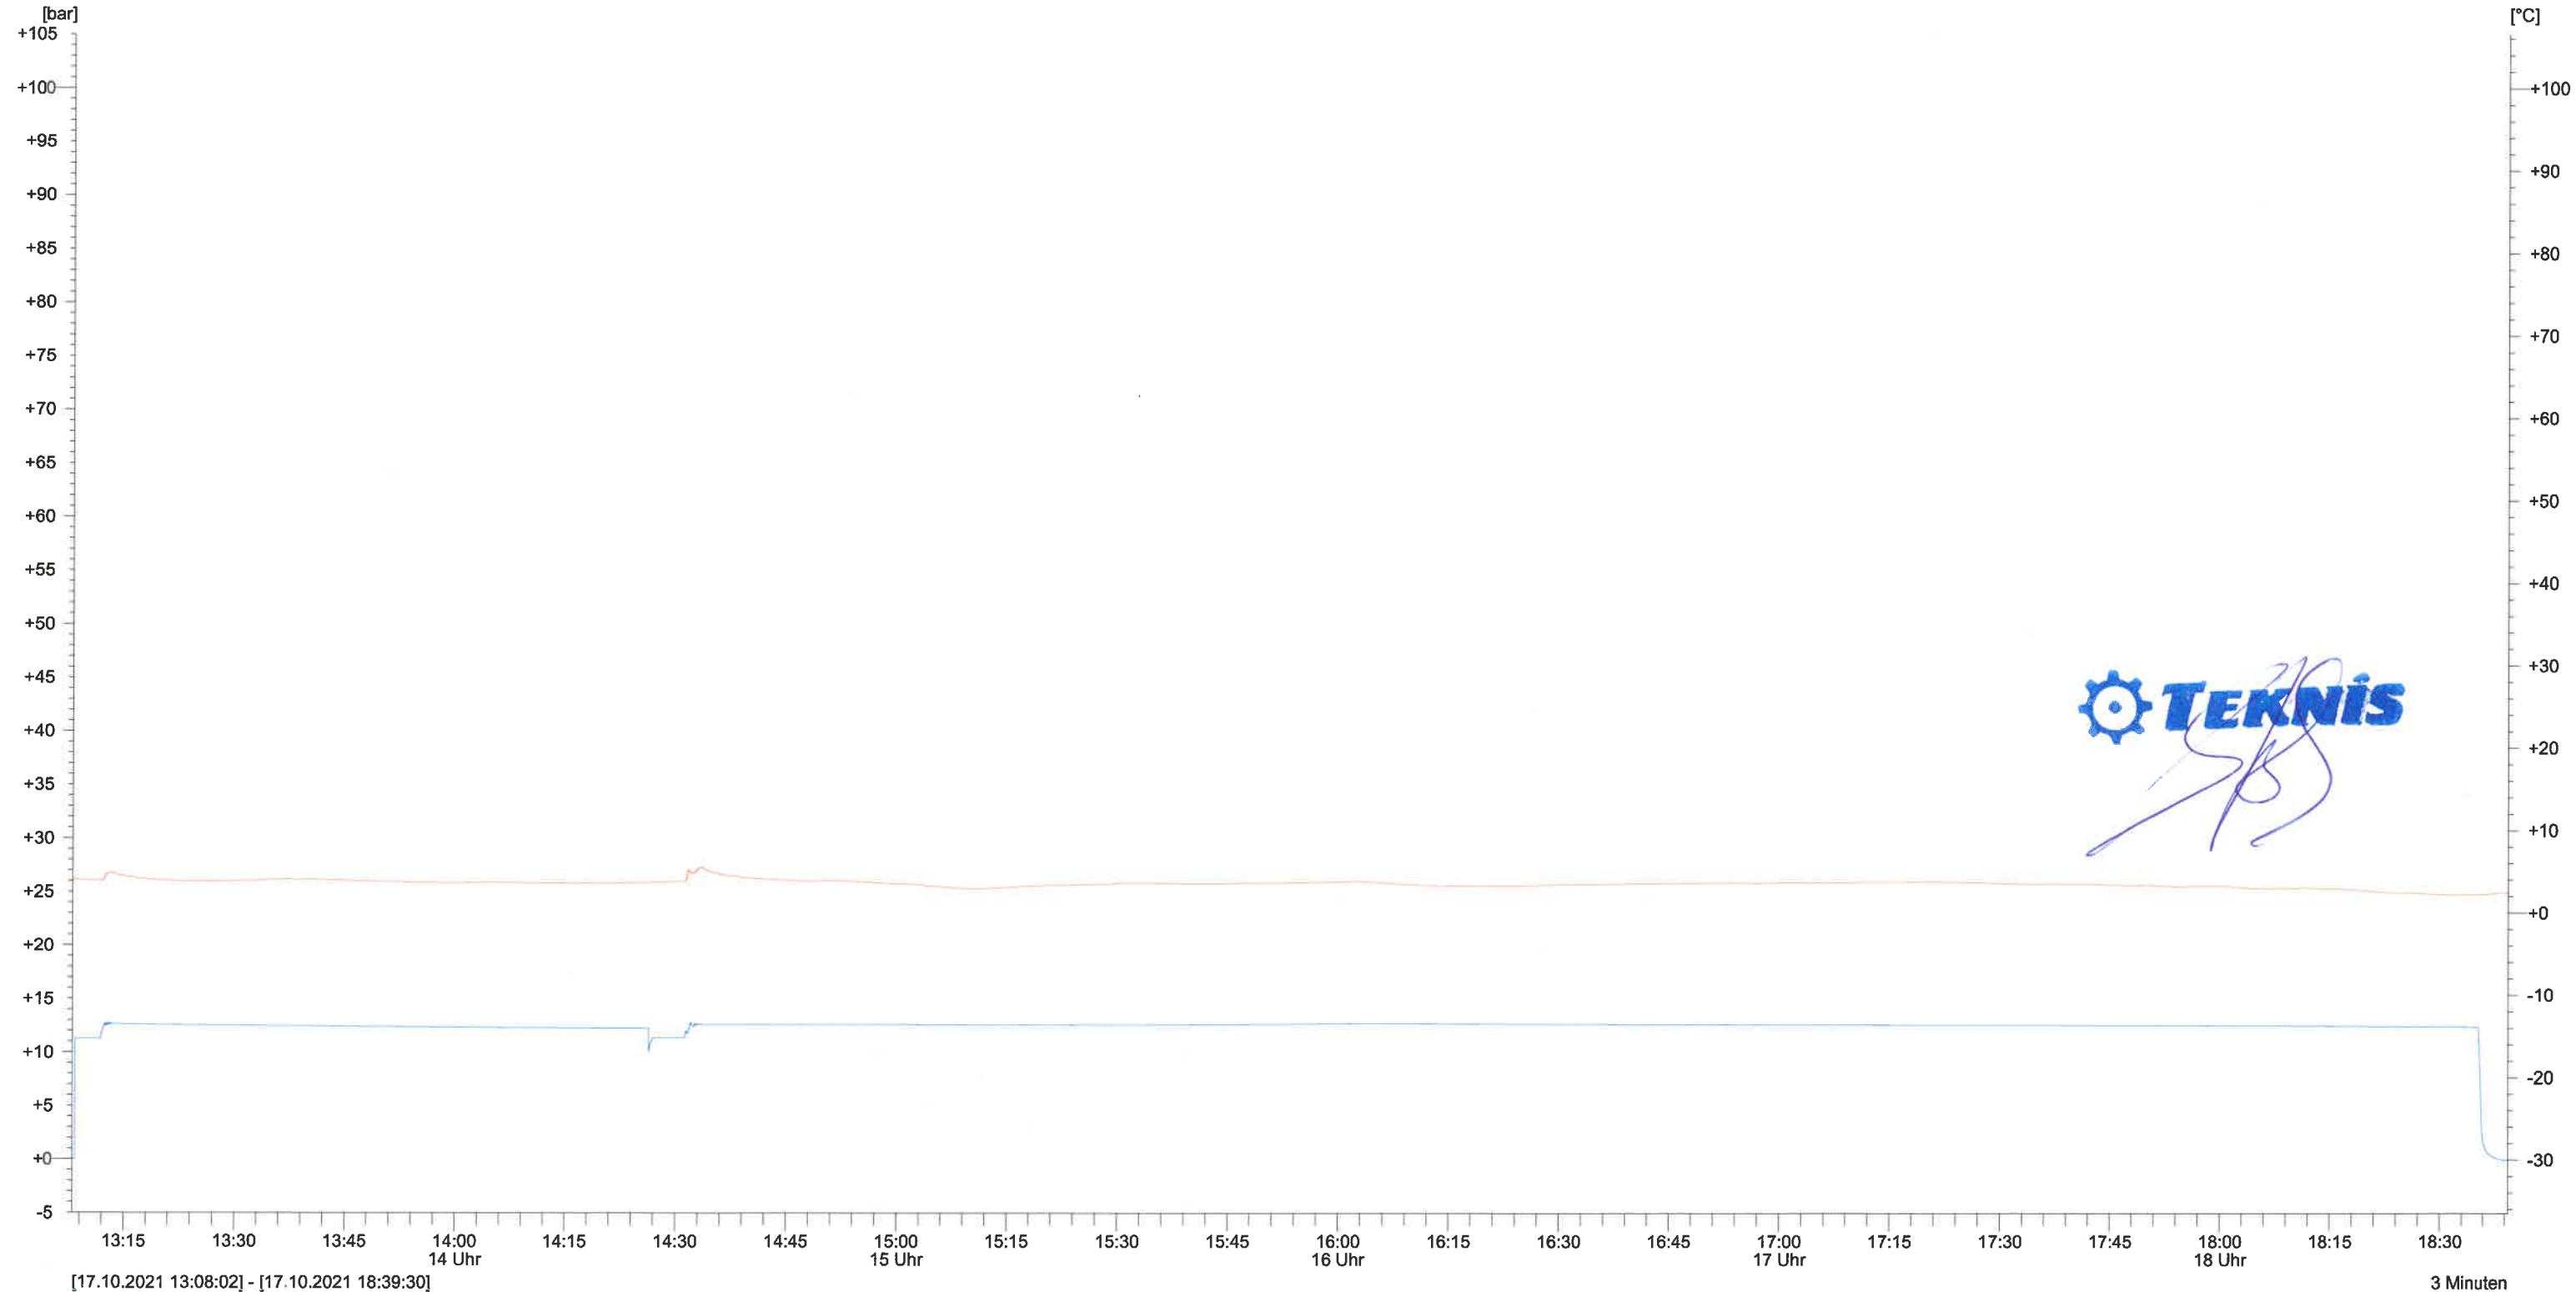

Channel code	Channel name	Einheit	Farbe
1	Messortbezeichnung Pressure	bar	■
2	Messortbezeichnung Temperature	°C	■

[17.10.2021 13:08:02] - [17.10.2021 18:39:30]

3 Minuten