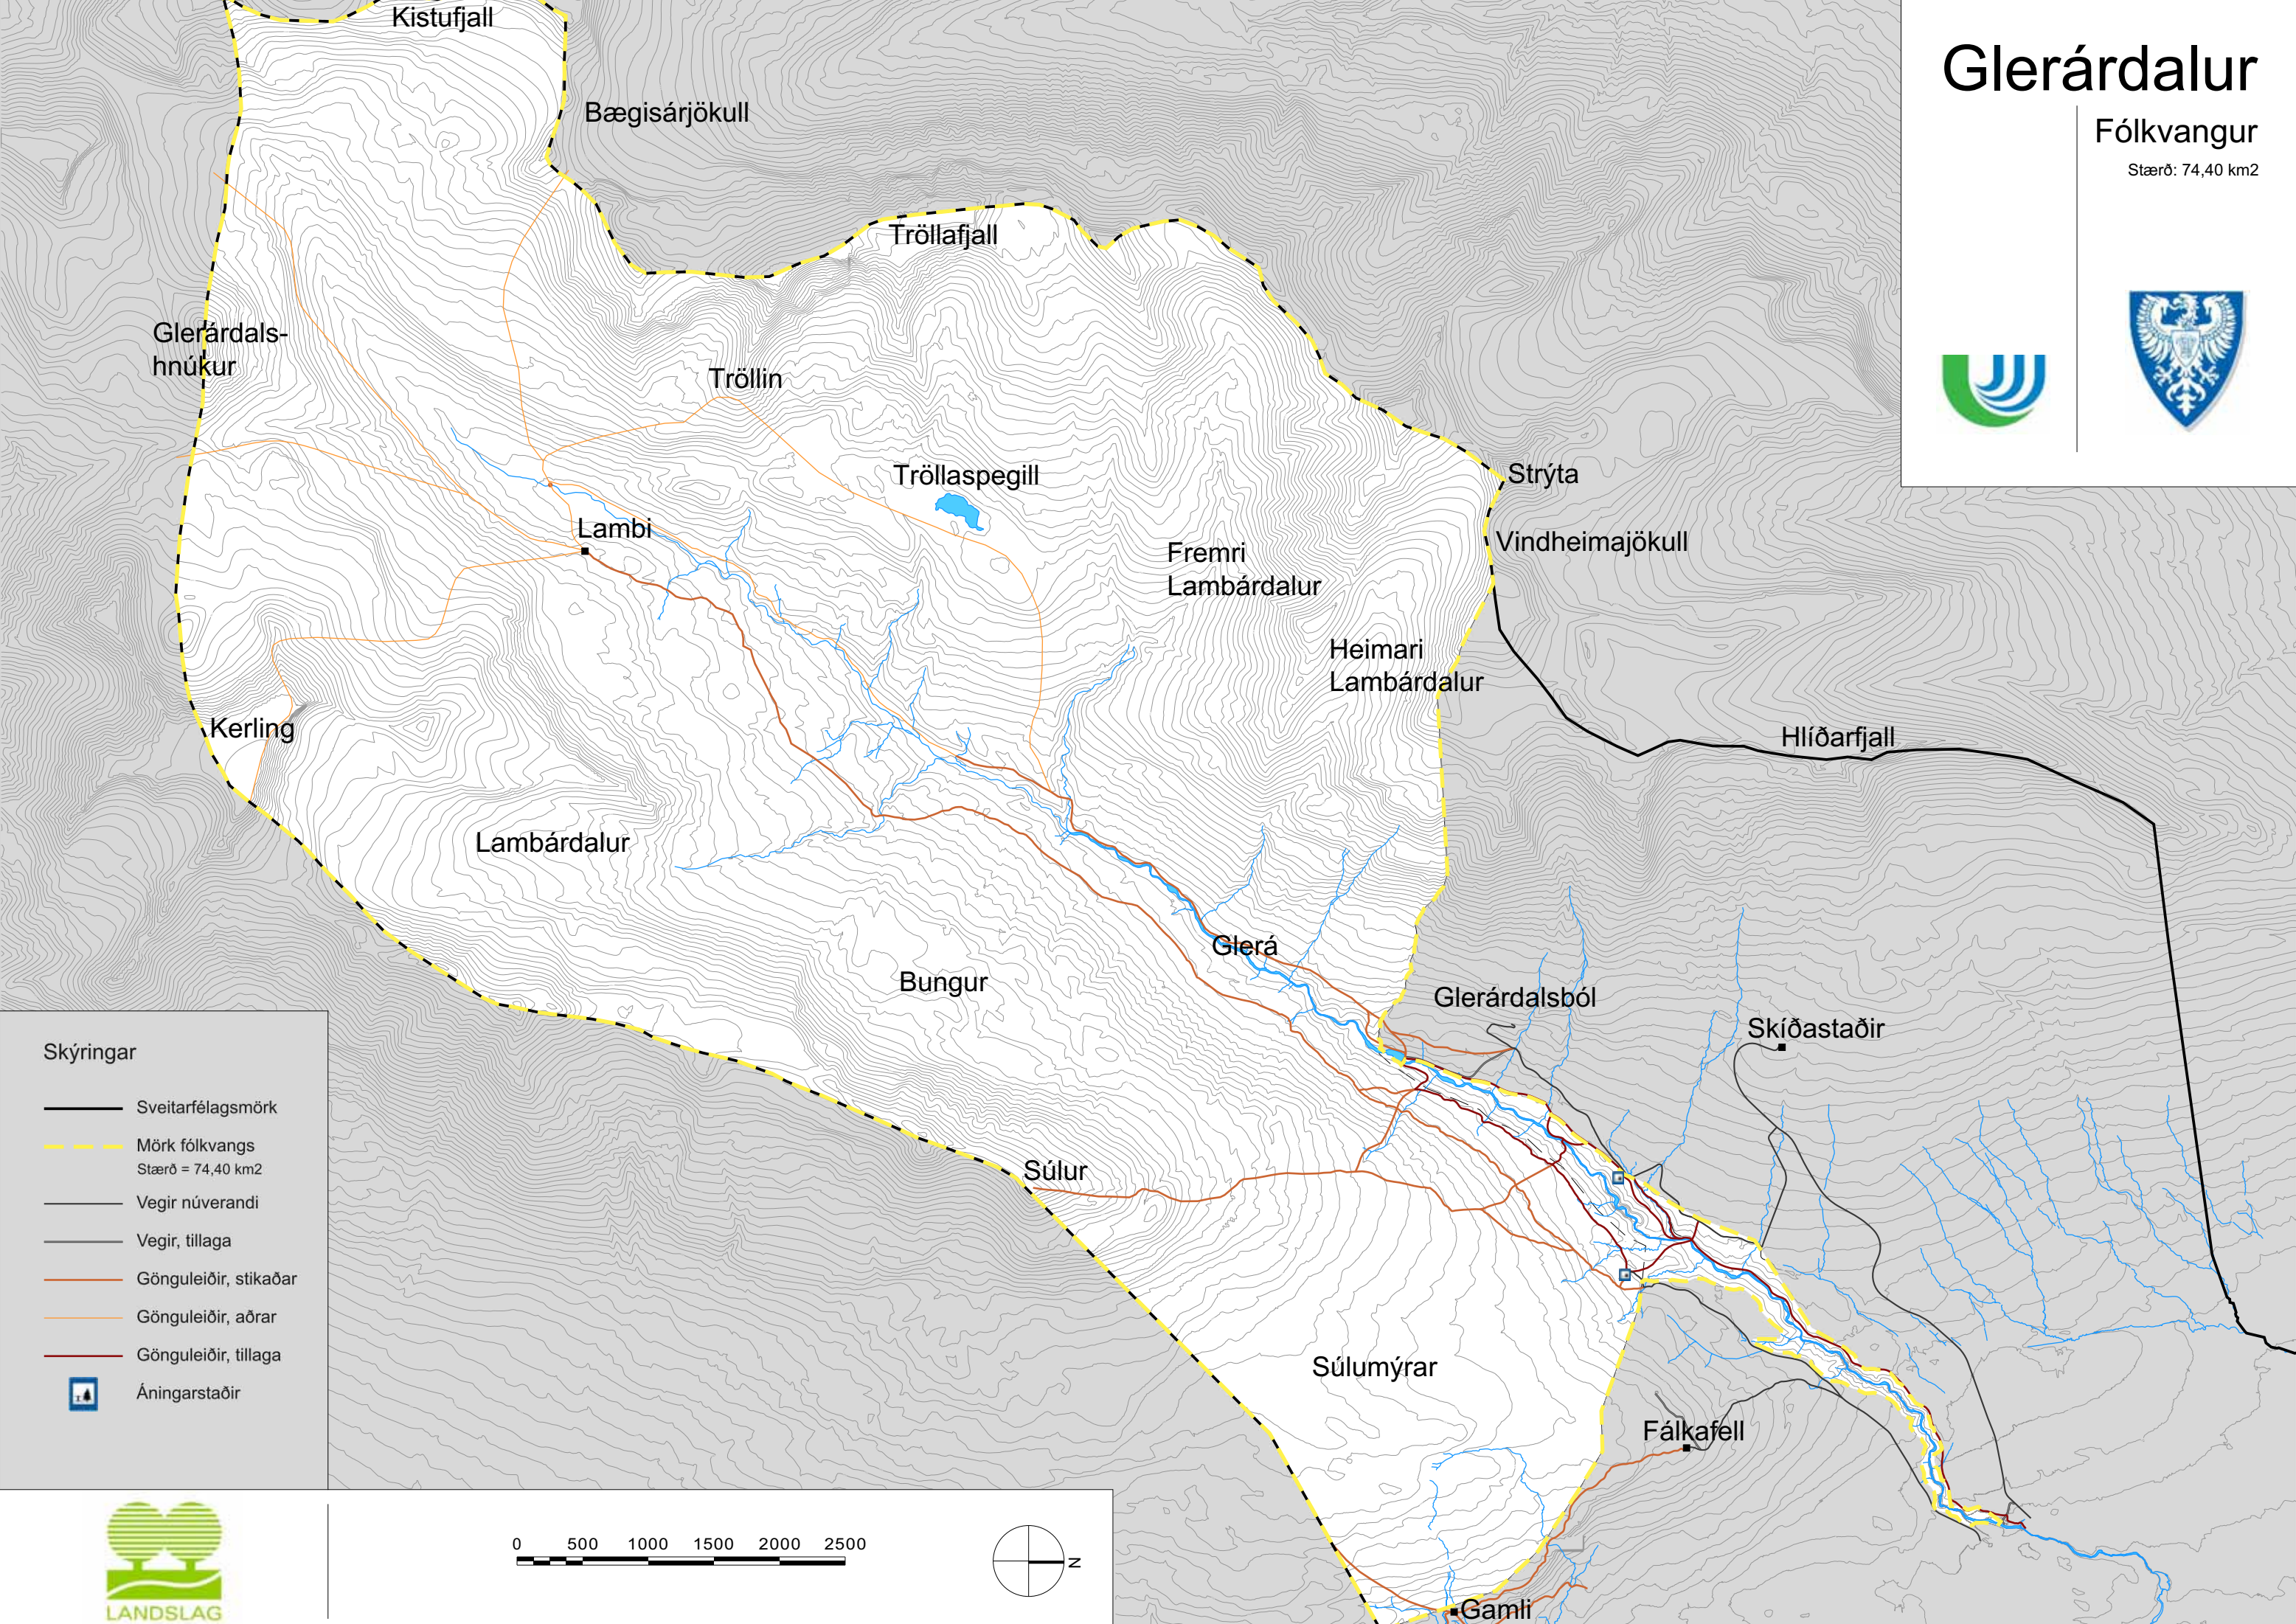

Glerárdalur

Fólkvangur

Stærð: 74,40 km²

Skýringar

- Sveitarfélagsmörk
- - - Mörk fólkvangs
Stærð = 74,40 km²
- Vegir núverandi
- Vegir, tillaga
- Gönguleiðir, stíkaðar
- Gönguleiðir, aðrar
- Gönguleiðir, tillaga
- Áningarstaðir