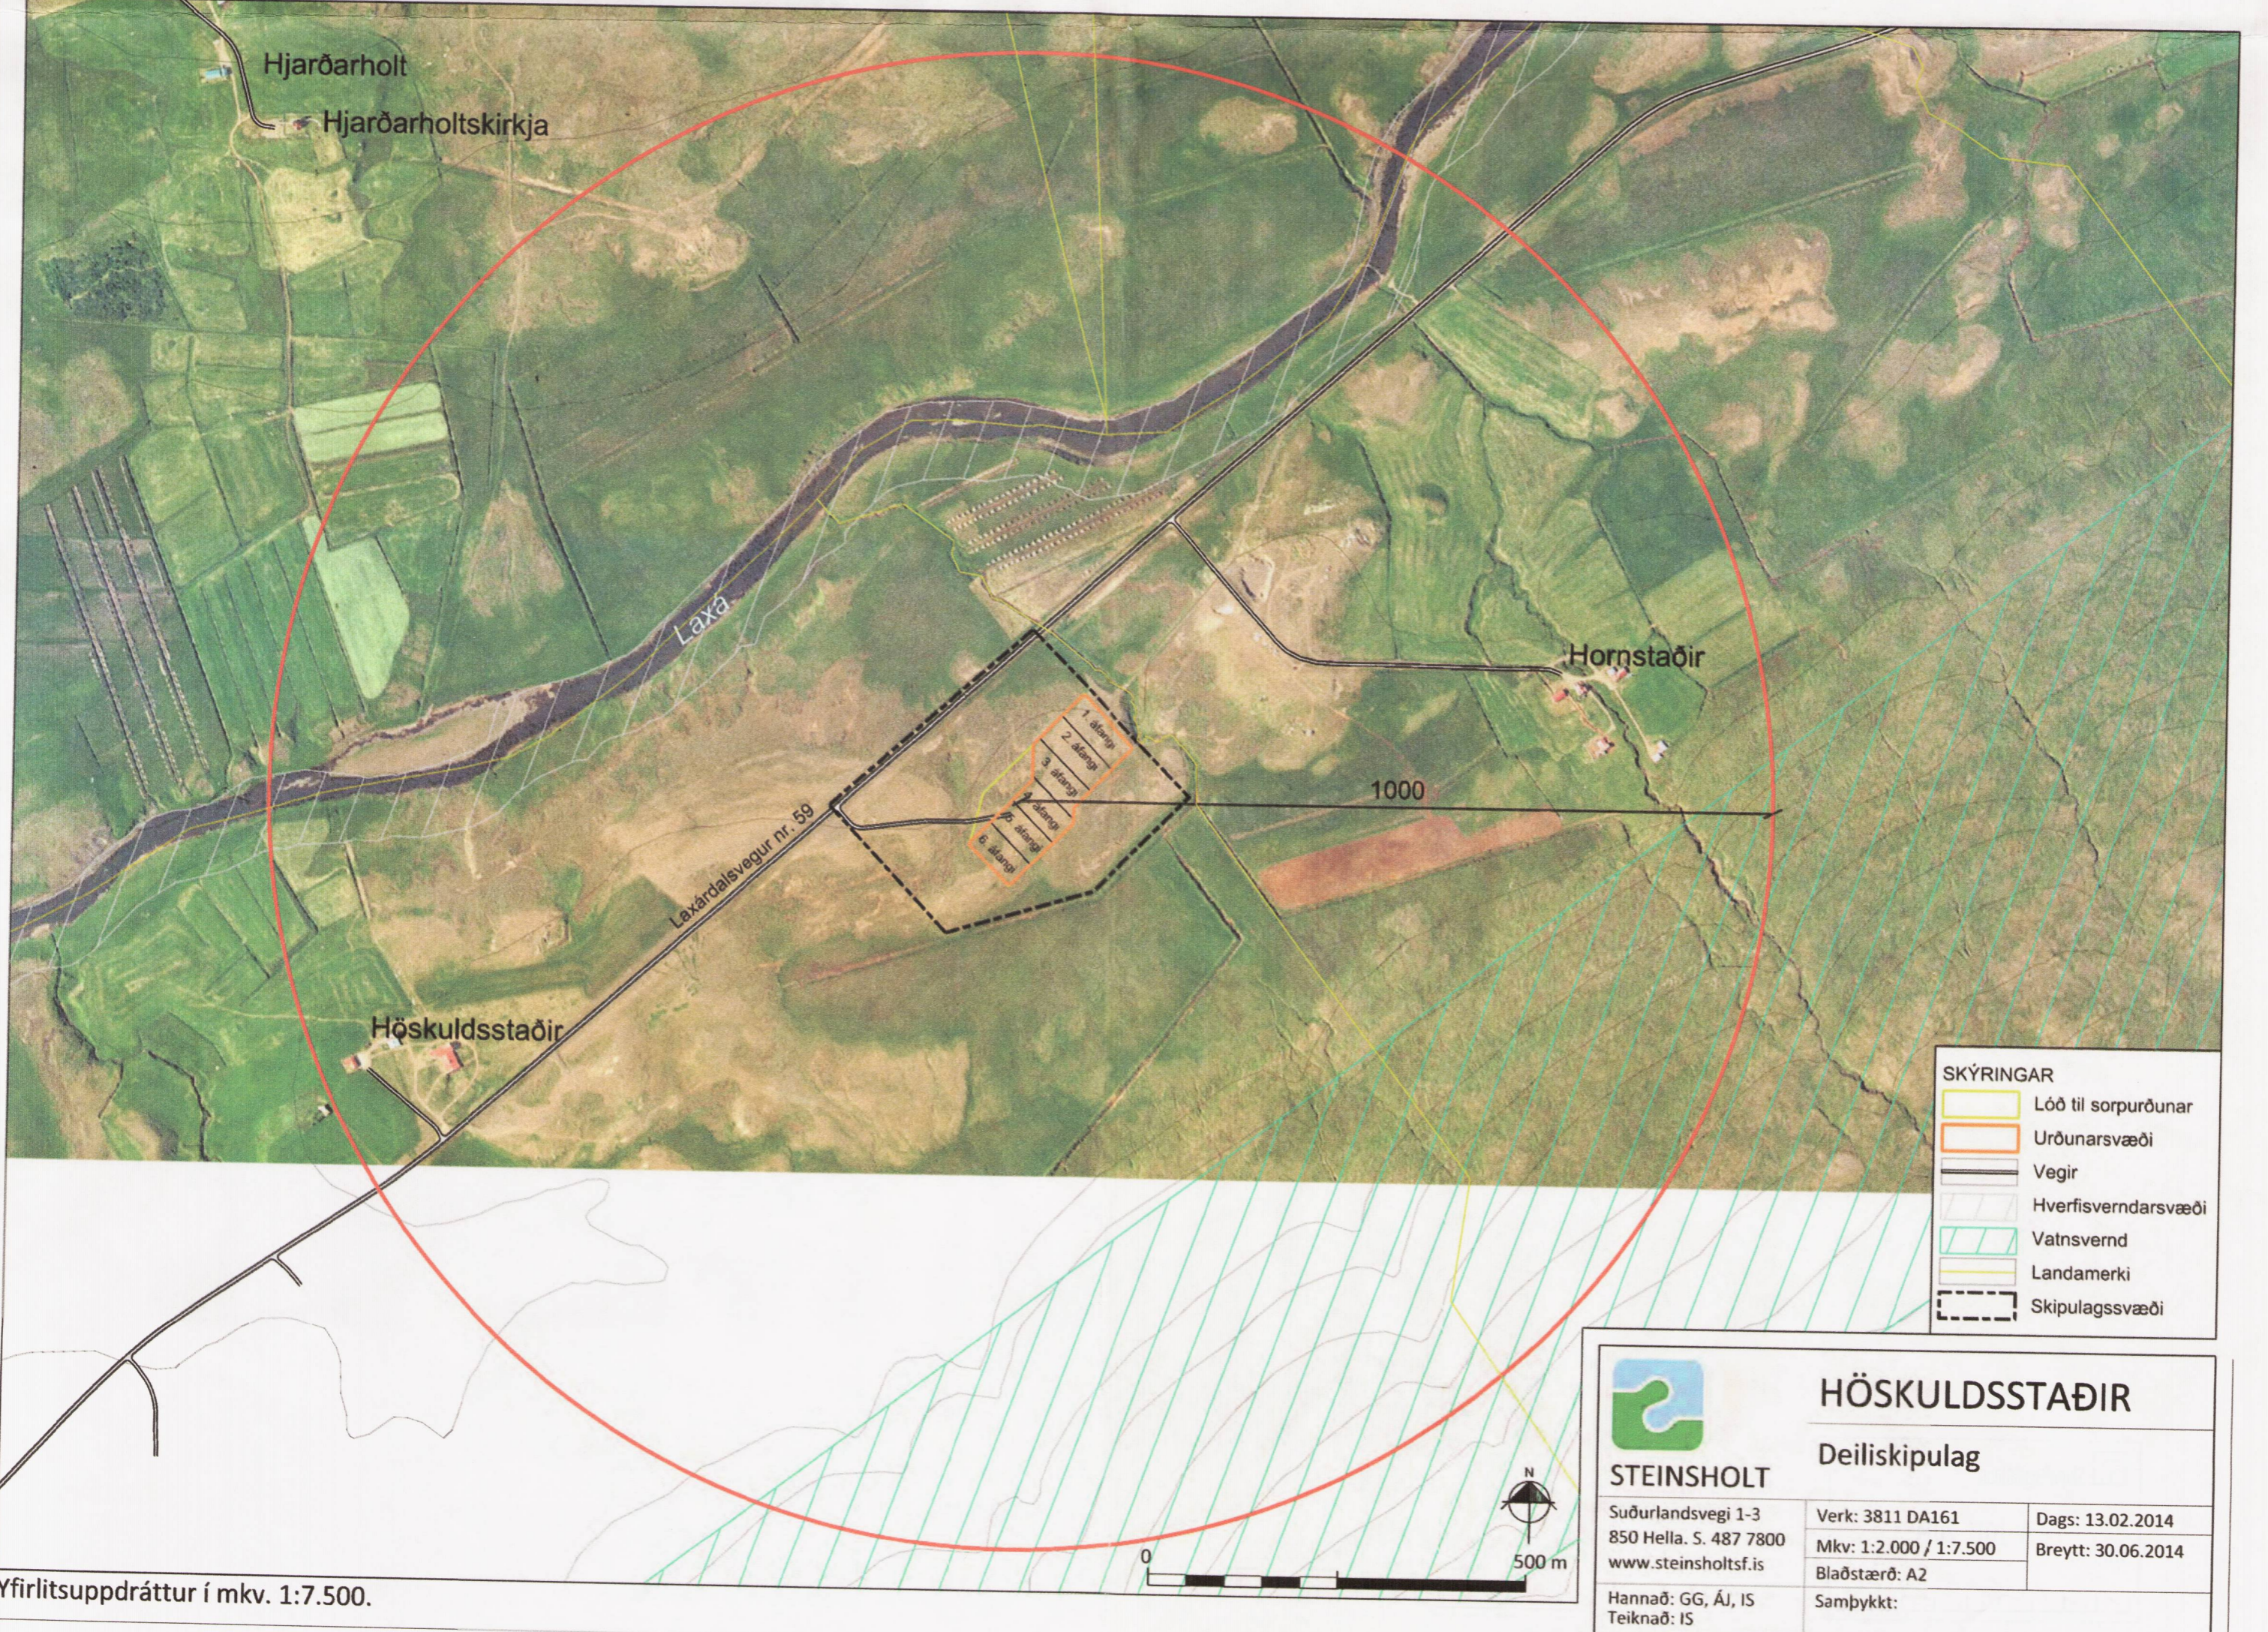

# HÖSKULDSSTAÐIR í Dalabyggð

## Deiliskipulag sorpurðunarsvæðis

Deiliskipulagsuppráttur í mkv. 1:2.000.

Aðalskipulag Dalabyggðar 2004-2016, með síðari breytingum. Mkv. 1:100.000.

Deiliskipulag þetta, sem kynnt og auglýst hefur verið samkvæmt 40. og 41. gr. skipulagslaga nr. 123/2010, með síðari breytingum, var samþykkt af sveitarstjórn Dalabyggðar þann 1. júlí 2014

f.h. Dalabyggðar

SVEITARSTJÓRI  
*Sum Erling*  
DALABYGGÐAR

SKIPULAGSGÖGN

Skipulagsuppráttur  
Greinargerð og umhverfisskýrsla

Yfirlitsuppráttur í mkv. 1:7.500.

**HÖSKULDSSTAÐIR**  
Deiliskipulag

**STEINSHOLT**