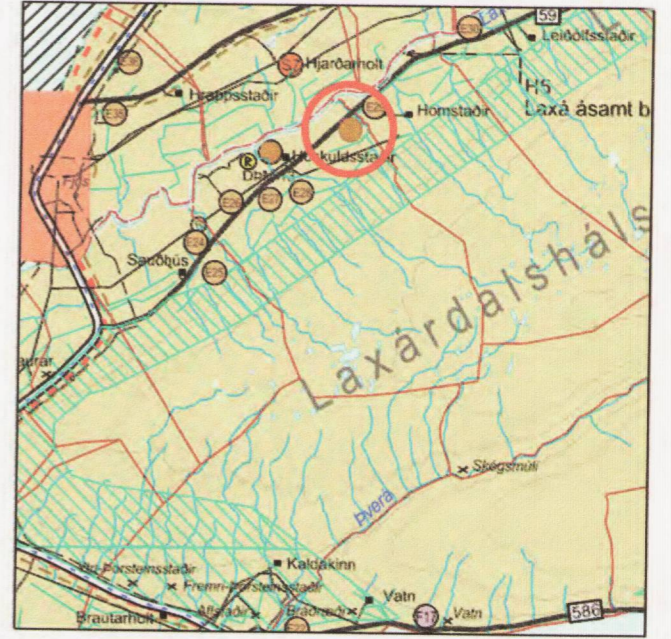

# HÖSKULDSSTAÐIR í Dalabyggð

## Deiliskipulag sorpurðunarsvæðis

Deiliskipulagsuppráttur í mkv. 1:2.000.

Aðalskipulag Dalabyggðar 2004-2016, með síðari breytingum. Mkv. 1:100.000.

Deiliskipulag þetta, sem kynnt og auglýst hefur verið samkvæmt 40. og 41. gr. skipulagslaga nr. 123/2010, með síðari breytingum, var samþykkt af sveitarstjórn Dalabyggðar þann 1. júlí 2014